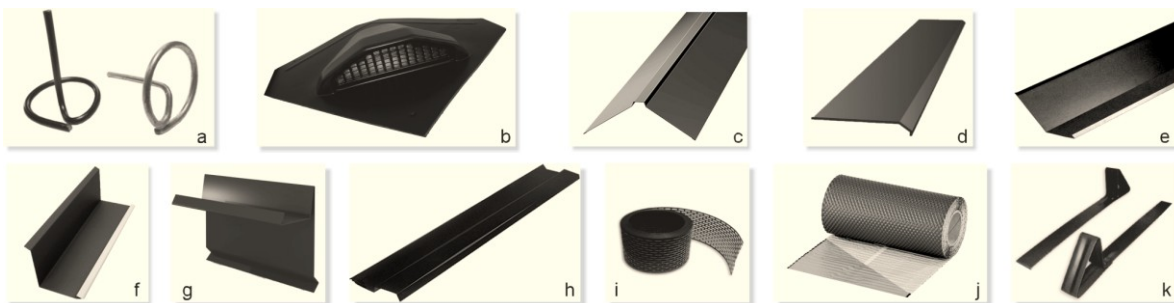

Výrobok	Jednotka balenie	Spotreba	Cena ks bez DPH	Cena ks s DPH 20 %
SK1 - Jesenická šablóna 345x345 mm	ks 1000 ks/ paleta	12,8 ks/m ²	0,70 €	0,84 €
SK2 - veľká šablóna 400x400 mm	ks 1000 ks/ paleta	9,5 ks/m ²	0,86 €	1,03 €

Príslušenstvo - výber zo sortimentu

Výrobok	Jednotka balenie	Spotreba	Cena za jedn. bez DPH	Cena jedn. s DPH 20 %
Vichrová spona medená 25 x 27mm (obr.a)	ks 1000 ks kart.	10-13 ks/m ² podľa typu	0,07 €	0,08 €
Vichrová spona pozinkovaná 25 x 27mm (obr.a)	ks 1000 ks kart.	10-13 ks/m ² podľa typu	0,03 €	0,036 €
Odvetrávacía strieška plastová T5 400 x 400mm (obr.b)	ks	podľa potreby	11,00 €	13,20 €
Klince medené 1kg 2,8 x 36mm	kg 5 kg/kartón	20 - 26 ks/m ² podľa typu	15,50 €	18,60 €
Klince pozinkované 1kg 2,8 x 36mm	kg 5 kg/kartón	21 - 26 ks/m ² podľa typu	2,80 €	3,36 €
AlfaCOMB - hrebenáč sedlový vo farbe 2m (obr.c)	ks	podľa potreby	10,00 €	12,00 €
AlfaRAN 25 - odkvapový lem 2m rozvinutá šírka 25cm (obr.d)	ks	podľa potreby	6,00 €	7,20 €
AlfaKOSZ V 40 - pás úžľabia 2m rozvinutá šírka 40cm (obr.e)	ks	podľa potreby	11,00 €	13,20 €
AlfaWAND 25 - oplechovanie k stene 2m rozvinutá šírka 25cm (obr.f)	ks	podľa potreby	6,00 €	7,20 €
AlfaFRONT 25 - štítové lemovanie 2m rozvinutá šírka 25cm (obr.g)	ks	podľa potreby	6,00 €	7,20 €
AlfaLINE - ukončovacia lišta 80mm x 2m (obr.h)	ks	podľa potreby	2,80 €	3,36 €
AlfaTOP BITUMI 450g - 1x30m podkladová fólia	m ²	cca 1,1 m ² /m ²	1,70 €	2,04 €
AlfaBAND samolepiaca difúzna páska 50mm x 25m	kotúč 12 ks/kartón	podľa potreby	7,80 €	9,36 €
AlfaGRID vetrací pás 80mm x 5m (obr.i)	bm	podľa potreby	0,42 €	0,50 €
AlfaGRID vetrací pás 100mm x 5m (obr.i)	bm	podľa potreby	0,45 €	0,54 €
AlfaMIN 3D 300mm x 5m (obr.j)	bm	podľa potreby	5,00 €	6,00 €
AlfaLAP protisnehový hák (obr.k)	ks	podľa potreby	0,75 €	0,90 €